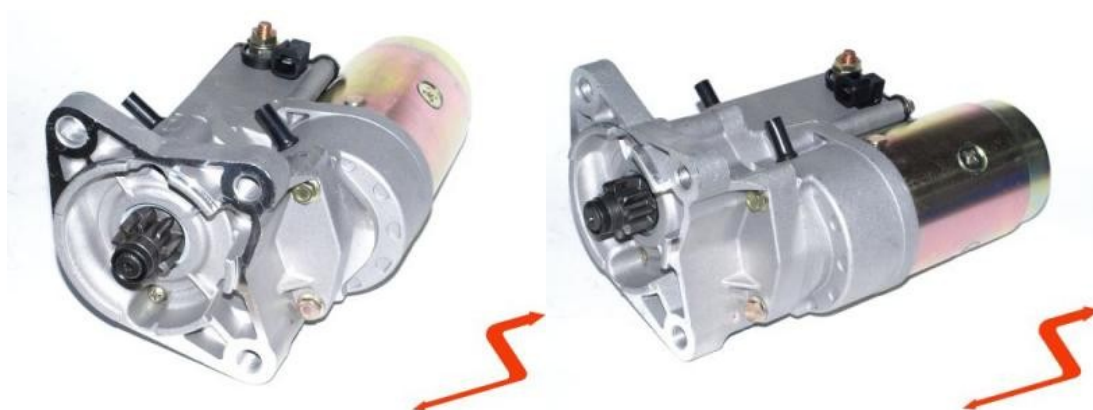

STA110 STARTER KIA BESTA SPORTAGE MAZDA 323 626

Typ: **JS365** JS 365 RF01-18-400 R201-18-400B R201-18-400A R20118-400 K711-18-400C
 RLF1-18-400 M2T92071A M2T92071 TM000A06901 MG122404 OK71F8400B
 OK71118400 OK71F18400B OK71118400A OK71118400 03101-3050 228000-3842
 228000-3840 228000-3841 128000-0040 JS1238 JS 1238 RF1H-18-400 M2T87471

Model	Pojemnosť	Od roku	Do roku
Kia Besta	2.2 D	02.1996	
Kia Sportage	2.0 TD 4WD	10.1997	08.2004
Mazda 323	2.0 TD	09.1998	01.2001
Mazda 323	2.0 D	05.1998	10.2000
Mazda 323 F	2.0 TD	01.2001	05.2004
Mazda 626	2.0 D	01.1983	02.1998
Mazda 626	2.0 TDDI	04.1998	10.2002
Mazda B 2200	2.2 D	12.1989	03.1996
Mazda E 2000	2.2 D	02.1997	08.1999
Mazda E 2000	2.2 D 4WD	02.1997	12.2001
Mazda E 2200	2.2 D	01.1984	08.2002
Mazda E 2200	2.2 D 4WD	03.1991	
Mazda Premacy	2.0 TD	10.1999	
Suzuki Grand Vitara	2.0 TD Intercooler	03.1998	
Suzuki Vitara	2.0 D 4WD	03.1995	
Suzuki Vitara	2.0 TD Intercooler 4WD	12.1995	